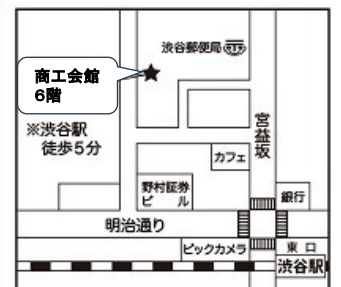

2月 イベント カレンダー

1	土	休み	
2	日	休み	
3	月		
4	火		
5	水		
6	木		
7	金	55歳からのおしごと個別相談会	
8	土	休み	
9	日	休み	
10	月		
11	火	休み	
12	水		
13	木		
14	金	55歳からの合同企業説明・面接会	
15	土	休み	
16	日	休み	
17	月		
18	火		
19	水		
20	木		
21	金		
22	土	休み	
23	日	休み	
24	月	休み	
25	火		
26	水		
27	木		
28	金		

7 (金)

個別相談会 「55歳からのおしごと個別相談会」

- ●時間：13：30～17：30 (お一人約1時間です)
- ●場所：渋谷生涯活躍ネットワーク シブカツ(渋谷ヒカリエ8階)
- ●内容：お仕事や働き方について 個別相談ができます
- ●対象：求職中の方
- ●参加費：無料
- ●定員：4名
- ●持ち物：筆記用具
- ●申込：1/8(水)10時から開始

14 (金)

中高年就労支援セミナー 「55歳からの合同企業面接・相談会」

- ●時間：13：30～16：00
- ●場所：渋谷生涯活躍ネットワーク シブカツ(渋谷ヒカリエ8階)
- ●内容：企業7社の採用担当者による 就職のための説明・相談会
- ●対象：求職中の方
- ●参加費：無料
- ●定員：20名
- ●持ち物：筆記用具
- ●申込：1/20(月)10時から開始

渋谷就労支援センター しぶやビット

渋谷区が開設した無料職業相談所です

セミナー等イベントのほか、就職活動に関わる様々な相談を実施しています。応募書類の書き方や面接対策の他、応募先企業の選び方や久しぶりの就職活動への不安等、何でもご相談ください(オンラインでの相談も受付けております)。

※所内のパソコンでは応募書類の作成や印刷が可能です。
※相談やパソコン利用は予約制です。まずはお電話ください。

〒150-0002東京都渋谷区渋谷1-12-5
渋谷区立商工会館6階
開所時間：10：00～18：00
(土日祝日は休み)

TEL:03-6427-6700

【URL】

<https://www.city.shibuya.tokyo.jp/shi-setsu/shuro/shuro/bitte.html>

* 当館に駐輪場・駐車場はありません。公共交通機関でご来館ください。