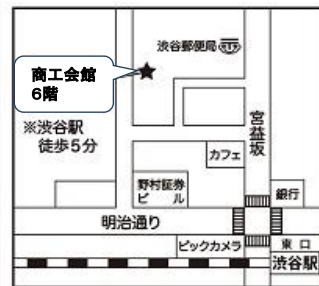

〒150-0002東京都渋谷区渋谷1-12-5  
渋谷区立商工会館6階  
開所時間：10：00～18：00  
(土日祝日は休み)  
**TEL:03-6427-6700**  
【URL】

<https://www.city.shibuya.tokyo.jp/shi-setsu/shuro/shuro/bitte.html>

\*当館に駐車場・駐車場はありません。公共交通機関でご来館ください。