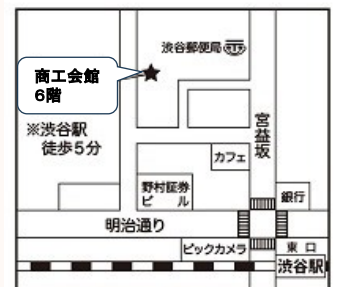

1月 イベント カレンダー

1	水	休み	
2	木		
3	金		
4	土		
5	日		
6	月		
7	火		
8	水		
9	木		
10	金		
11	土	休み	
12	日		
13	月		
14	火		
15	水		
16	木		
17	金		
18	土	休み	
19	日		
20	月		
21	火		
22	水		
23	木		
24	金	渋谷就活塾「好印象で自分らしさ輝く！ カラーコーディネートの世界」	
25	土	休み	
26	日		
27	月		
28	火		
29	水		
30	木	中高年就労支援セミナー「新たなキャリアの選択肢～シニアからの兼業・副業を考える～」	
31	金		

24 (金) 渋谷就活塾 「好印象で自分らしさ輝く！ カラーコーディネートの世界」

- 時間：13：30～16：00
- 場所：笹塚駅前区民施設
- 内容：色や配色によるイメージコントロール術、似合う色と好きな色、第一印象について他
- 対象：求職中の方
- 定員：20名
- 持ち物：筆記用具
- 参加費：無料
- 申込：12/19(木)10時から開始

30 (木) 中高年就労支援セミナー 「新たなキャリアの選択肢～シニアからの副業・兼業を考える～」

- 時間：13：30～16：00
- 場所：渋谷生涯活躍ネットワーク シブカツ(渋谷ヒカリエ8階)
- 内容：ミドルシニアの働き方を巡る 動向、業務委託という働き方他
- 対象：求職中の方
- 定員：20名
- 持ち物：筆記用具
- 申込：12/19(木)10時から開始

渋谷就労支援センター しぶやビット

渋谷区が開設した無料職業相談所です

セミナー等イベントのほか、就職活動に関わる様々な相談を実施しています。応募書類の書き方や面接対策の他、応募先企業の選び方や久しぶりの就職活動への不安等、何でもご相談ください（オンラインでの相談も受付けております）。

※所内のパソコンでは応募書類の作成や印刷が可能です。
※相談やパソコン利用は予約制です。まずはお電話ください。

〒150-0002東京都渋谷区渋谷1-12-5
渋谷区立商工会館 6階
開所時間：10：00～18：00
(土日祝日は休み)

TEL:03-6427-6700

【URL】

<https://www.city.shibuya.tokyo.jp/shi-setsu/shuro/shuro/bitte.html>

* 当館に駐輪場・駐車場はありません。公共交通機関でご来館ください。