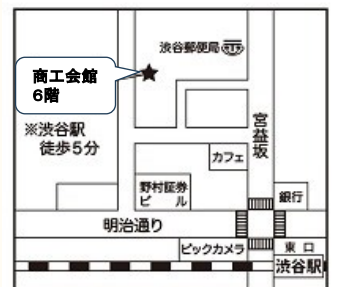

### 就職活動の準備と自己分析」

- 時間：13：30～16：00
- 場所：渋谷区商工会館5階 第一会議室
- 内容：就職活動の流れ、自己分析、仕事分析他
- 対象：求職中の方
- 参加費：無料
- 定員：20名
- 持ち物：筆記用具
- 申込：2/19(水)10時から開始

〒150-0002東京都渋谷区渋谷1-12-5  
渋谷区立商工会館6階  
開所時間：10：00～18：00  
(土日祝日は休み)

**TEL:03-6427-6700**

【URL】

<https://www.city.shibuya.tokyo.jp/shi-setsu/shuro/shuro/bitte.html>

\* 当館に駐輪場・駐車場はありません。公共交通機関でご来館ください。