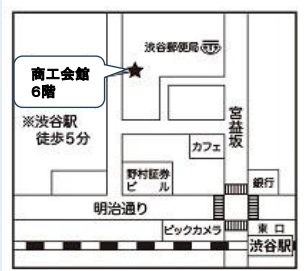

5月イベントカレンダー

1	木		
2	金		
3	土		
4	日		休み
5	月		
6	火		
7	水		
8	木		
9	金	プチッとセミナー “再就職・転職に役立つ” 「面接のコツ・ポイント」	
10	土	休み	
11	日		
12	月		
13	火		
14	水		
15	木		
16	金		
17	土	休み	
18	日		
19	月		
20	火		
21	水		
22	木		
23	金	就労支援セミナー “地域で働く”を知ろう！ 説明会	
24	土	休み	
25	日		
26	月	6月の予定	
27	火	●14日(土) 介護ツアー面接会(美竹の丘しぶや)	
28	水	●27日(金) 就労支援セミナー(まもなく公開)	
29	木	お問い合わせはしぶやビットまで お電話で	
30	金		
31	土	休み	

9 (金) プチッとセミナー “再就職・転職に役立つ” 「面接のコツ・ポイント」

- ●時間：13：30～15：30
- ●場所：渋谷区立商工会館 5階
- ●内容：最近の就職市場の動向や面接での失敗例を元に、面接のコツについて学びます。
- ●対象：求職中の方
- ●定員：10名
- ●持ち物：筆記用具
- ●参加費：無料
- ●申込：4/18(金)10時から電話で
  《下記しぶやビットまで》

23 (金) 就労支援セミナー “地域で働く”を知ろう！説明会

- ●時間：14：00～16：00
- ●場所：渋谷区商工会館 5階
- ●内容：区内短時間のお仕事に興味のある方への説明。就業者や求人団体の方のお話と登録会
- ●対象：求職中の方
- ●定員：20名
- ●持ち物：筆記用具
- ●参加費：無料
- ●申込：5/8(木) 10時から電話で
  《下記しぶやビットまで》

渋谷就労支援センター しぶやビット

渋谷区が開設した無料職業相談所でセミナー等イベントのほか、就職活動に関わる様々な相談を実施しています。応募書類の書き方や面接対策の他、応募先企業の選び方や久しぶりの就職活動への不安等、何でもご相談ください（オンラインでの相談も受付けております）。

※所内のパソコンでは応募書類の作成や印刷が可能です。
※相談やパソコン利用は予約制です。まずはお電話ください。

〒150-0002東京都渋谷区渋谷1-12-5
渋谷区立商工会館 6階
開所時間：10：00～18：00
(土日祝日は休み)
TEL:03-6427-6700
【URL】
<https://www.city.shibuya.tokyo.jp/shi-setsu/shuro/shuro/bitte.html>

*当館に駐輪場・駐車場はありません。公共交通機関でご来館ください。